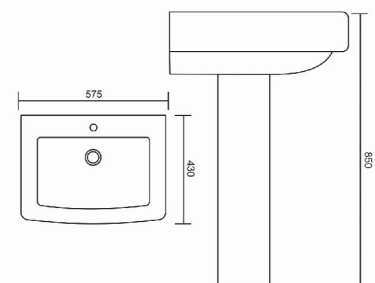

**NEW**

Basin With Pedestal "Venus"

TSD-OPB-9018

Size - 575\*430\*850

(22.6" x 16.9")

**MRP : TSD-BS-9018 Basin - 2,400.00**

TSD-PD-9118 **Pedestal - 1,750.00**

**Set - 4,150.00**