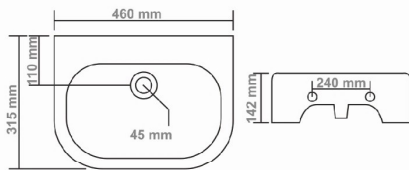

## TABLE TOP BASINS

**NEW**

Table Top Basin "Belleza"

TSR-TTB-9084  
Size - 405\*300\*120  
(15.9" x 11.8")

**MRP : 4,420.00**

**NEW**

Table Top Basin "Thomas"

TSR-TTB-9085  
Size - 460\*315\*142  
(18.1" x 12.4")