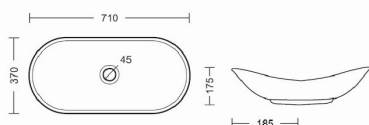

**NEW**

Table Top Basin "Elena"  
TSR-TTB-9083  
Size - 560\*396\*145  
(22" x 15.5")  
**MRP : 5,400.00**

**NEW**

Table Top Basin "Mozito"  
TSR-TTB-9082  
Size - 710\*370\*175  
(27.9" x 14.5")  
**MRP : 6,500.00**