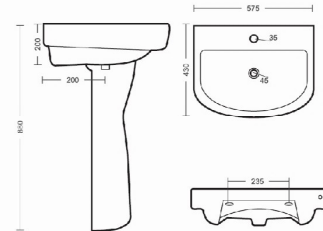

## BASINS WITH PEDESTAL

Basin With Pedestal "Renzo"

TSR-OPB-9016

Size - 575\*430\*880

(22.6" x 16.9")

**MRP : TSR-BS-9016 Basin - 1,850.00**

TSR-PD-9116 **Pedestal - 1,750.00**

**Set - 3,600.00**