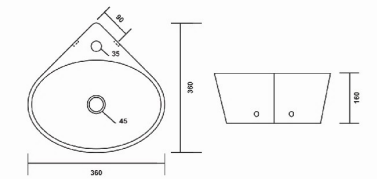

WALL HUNG BASINS

TSI-WHB-9036
Size - 465*290*152
(18.5" x 11.5")
MRP : 1,400.00

TSR-WHB-9037
Size - 360*360*160
(14" x 14")
MRP : 1,850.00

TSS-WHB-9038
Size - 440*340*185
(17.5" x 13.5")
MRP : 1,480.00

TSS-WHB-9039
Size - 510*300*165
(20" x 12")
MRP : 2,050.00

TSS-WHB-9040
Size - 505*425*105
(20" x 17")
MRP : 2,150.00

NEW
TSM-WHB-9029
Size - 350*250*120
(13.7" x 9.8")
MRP : 1,360.00