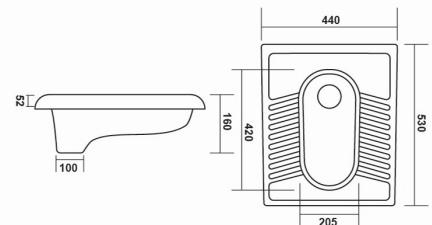

# ORISSA PAN TOILET

Orissa Pan 20"  
TSS-OPT-5096  
Size - 20" (525 mm)  
**MRP : 1,350.00**

Orissa Pan 23"  
TSS-OPT-5097  
Size - 23" (590 mm)  
**MRP : 1,450.00**

City Pan  
TSS-OPT-5098  
Size - 21" (530 mm)  
**MRP : 1,450.00**