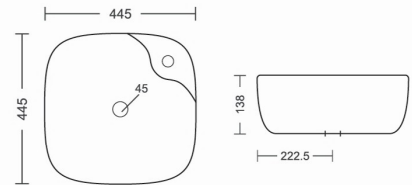

NEW
Table Top Basin "Alia"
TSB-TTB-9066
Size - 445*445*138
(17.5" x 17.5")
MRP : 3,750.00