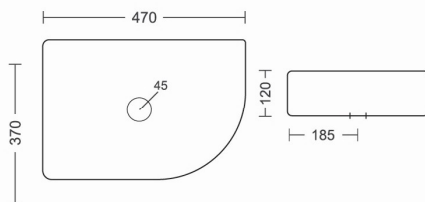

NEW
Table Top Basin "Bantli"
TSB-TTB-9067
Size - 370*470*120
(14.5" x 18.5")
MRP : 3,750.00