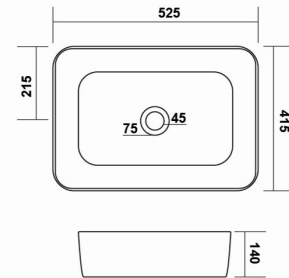

**TABLE TOP THIN
RIM BASINS**