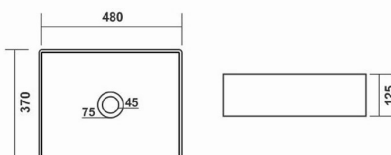

TABLE TOP BASINS

NEW

Table Top Basin "Gallops"
TSM-TTB-9074
Size - 540*380*110
(21.2" x 14.9")
MRP : 4,150.00

NEW

Table Top Basin "Armada"
TSM-TTB-9075
Size - 460*330*140
(18.1" x 12.9")
MRP : 3,300.00

NEW

Table Top Basin "Lunar"
TSM-TTB-9076
Size - 520*370*140
(20.4" x 14.5")
MRP : 4,150.00

NEW

Table Top Basin "Oliver"
TSM-TTB-9077
Size - 365*255*105
(14.3" x 10")
MRP : 2,000.00

NEW

Table Top Basin "Yarris"
TSM-TTB-9078
Size - 480*380*140
(18.8" x 14.9")
MRP : 4,000.00

NEW

Table Top Basin "Fenesta"
TSM-TTB-9057
Size - 480*370*125
(18.8" x 14.5")
MRP : 3,950.00