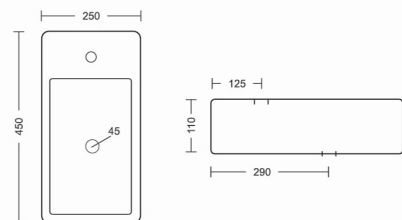

NEW
Table Top Basin "Compact"
TSB-TTB-9068
Size - 250*450*110
(9.8" x 17.6")
MRP : 2,200.00