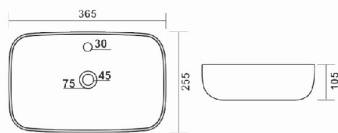

TABLE TOP BASINS

NEW

Table Top Basin "Gallops"
TSM-TTB-9074
Size - 540*380*110
(21.2" x 14.9")
MRP : 4,150.00

NEW

Table Top Basin "Armada"
TSM-TTB-9075
Size - 460*330*140
(18.1" x 12.9")
MRP : 3,300.00

NEW

Table Top Basin "Lunar"
TSM-TTB-9076
Size - 520*370*140
(20.4" x 14.5")
MRP : 4,150.00

NEW

Table Top Basin "Oliver"
TSM-TTB-9077
Size - 365*255*105
(14.3" x 10")
MRP : 2,000.00

NEW

Table Top Basin "Yarris"
TSM-TTB-9078
Size - 480*380*140
(18.8" x 14.9")
MRP : 4,000.00

NEW

Table Top Basin "Fenesta"
TSM-TTB-9057
Size - 480*370*125
(18.8" x 14.5")
MRP : 3,950.00