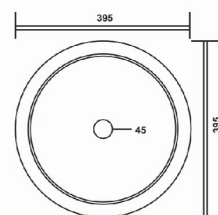

Table Top Thin Rim Basin "Lomofy"  
TSX-TRB-9051  
Size - 460\*315\*135  
(18" x 12.5")  
**MRP : 2,550.00**

Table Top Thin Rim Basin "Pride"  
TSI-TRB-9053  
Size - 490\*375\*135  
(19.5" x 15")  
**MRP : 3,000.00**