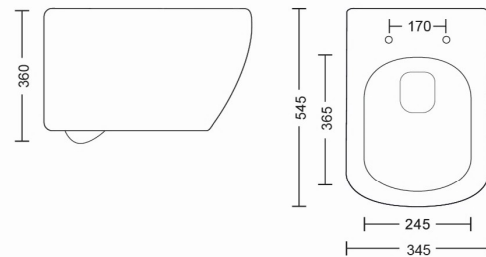

**NEW**

Wall Hung Toilet "Liva"  
TSB-WHT-5064  
Size - 545\*345\*360 (21.3")  
**MRP : 8,400.00**

Wall Hung Toilet "Simpy"  
TSR-WHT-5065  
With L & Key Screw Fitting  
(Invisible Installation)  
Size - 480\*360\*345 (18.8")  
**MRP : 8,650.00**