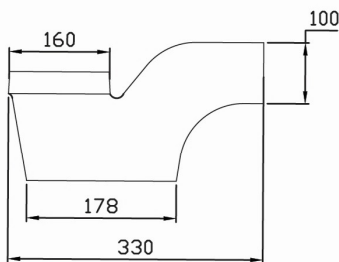

# ORISSA PAN TOILET

Orissa Pan 20"  
TSS-OPT-5096  
Size - 20" (525 mm)  
**MRP : 1,350.00**

Orissa Pan 23"  
TSS-OPT-5097  
Size - 23" (590 mm)  
**MRP : 1,450.00**

City Pan  
TSS-OPT-5098  
Size - 21" (530 mm)  
**MRP : 1,450.00**