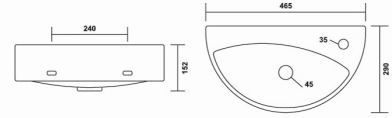

WALL HUNG BASINS

TSI-WHB-9036
Size - 465*290*152
(18.5" x 11.5")
MRP : 1,400.00

TSR-WHB-9037
Size - 360*360*160
(14" x 14")
MRP : 1,850.00

TSS-WHB-9038
Size - 440*340*185
(17.5" x 13.5")
MRP : 1,480.00

TSS-WHB-9039
Size - 510*300*165
(20" x 12")
MRP : 2,050.00

TSS-WHB-9040
Size - 505*425*105
(20" x 17")
MRP : 2,150.00

NEW
TSM-WHB-9029
Size - 350*250*120
(13.7" x 9.8")
MRP : 1,360.00