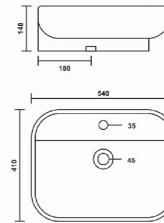

Table Top Basin "Amaze"  
TSI-TTB-9044  
Size - 540\*410\*140  
(21" x 16")  
**MRP : 3,990.00**

Table Top Basin "Magna"  
TSS-TTB-9045  
Size - 420\*320\*100  
(16.5" x 12.5")  
**MRP : 2,650.00**

Table Top Basin "Pearl"  
TSS-TTB-9046  
Size - 480\*370\*145  
(19" x 14.5")  
**MRP : 3,050.00**