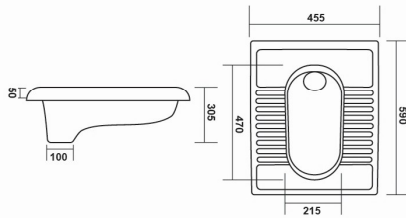

# ORISSA PAN TOILET

Orissa Pan 20"  
TSS-OPT-5096  
Size - 20" (525 mm)  
**MRP : 1,350.00**

Orissa Pan 23"  
TSS-OPT-5097  
Size - 23" (590 mm)  
**MRP : 1,450.00**

City Pan  
TSS-OPT-5098  
Size - 21" (530 mm)  
**MRP : 1,450.00**