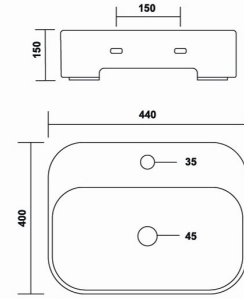

Table Top Basin "Vega"
TSS-TTB-9047
Size - 460*305*130
(18" x 12")
MRP : 3,150.00