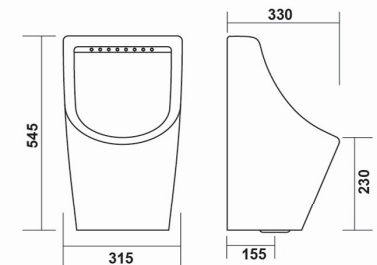

Urinal "Smart"  
TSS-URN-6014  
Size - 360\*315\*500  
(14" x 12.3")  
**MRP : 1,800.00**

**NEW**  
Urinal "Lavenia"  
TSI-URN-6016  
Size - 230\*250\*505  
(9" x 9.8")  
**MRP : 2,200.00**