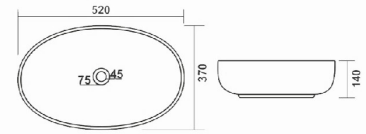

TABLE TOP BASINS

NEW

Table Top Basin "Gallops"
TSM-TTB-9074
Size - 540*380*110
(21.2" x 14.9")
MRP : 4,150.00

NEW

Table Top Basin "Armada"
TSM-TTB-9075
Size - 460*330*140
(18.1" x 12.9")
MRP : 3,300.00

NEW

Table Top Basin "Lunar"
TSM-TTB-9076
Size - 520*370*140
(20.4" x 14.5")
MRP : 4,150.00

NEW

Table Top Basin "Oliver"
TSM-TTB-9077
Size - 365*255*105
(14.3" x 10")
MRP : 2,000.00

NEW

Table Top Basin "Yarris"
TSM-TTB-9078
Size - 480*380*140
(18.8" x 14.9")
MRP : 4,000.00

NEW

Table Top Basin "Fenesta"
TSM-TTB-9057
Size - 480*370*125
(18.8" x 14.5")
MRP : 3,950.00