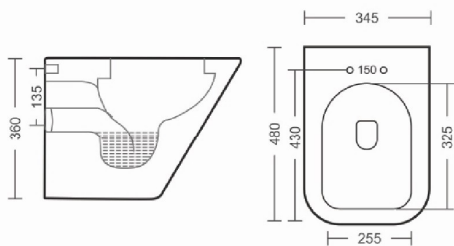

**NEW**

Wall Hung Toilet "Liva"  
TSB-WHT-5064  
Size - 545\*345\*360 (21.3")  
**MRP : 8,400.00**

Wall Hung Toilet "Simpy"  
TSR-WHT-5065  
With L & Key Screw Fitting  
(Invisible Installation)  
Size - 480\*360\*345 (18.8")  
**MRP : 8,650.00**