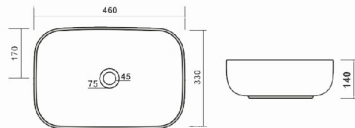

TABLE TOP BASINS

NEW

Table Top Basin "Gallops"
TSM-TTB-9074
Size - 540*380*110
(21.2" x 14.9")
MRP : 4,150.00

NEW

Table Top Basin "Armada"
TSM-TTB-9075
Size - 460*330*140
(18.1" x 12.9")
MRP : 3,300.00

NEW

Table Top Basin "Lunar"
TSM-TTB-9076
Size - 520*370*140
(20.4" x 14.5")
MRP : 4,150.00

NEW

Table Top Basin "Oliver"
TSM-TTB-9077
Size - 365*255*105
(14.3" x 10")
MRP : 2,000.00

NEW

Table Top Basin "Yarris"
TSM-TTB-9078
Size - 480*380*140
(18.8" x 14.9")
MRP : 4,000.00

NEW

Table Top Basin "Fenesta"
TSM-TTB-9057
Size - 480*370*125
(18.8" x 14.5")
MRP : 3,950.00