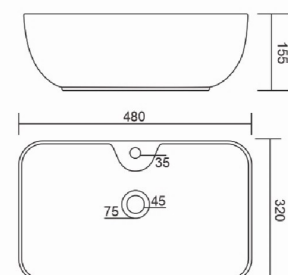

TABLE TOP BASINS

NEW

TSR-TTB-9084
Size - 405*300*120
(15.9" x 11.8")

MRP : 4,420.00

NEW

TSR-TTB-9085
Size - 460*315*142
(18.1" x 12.4")

MRP : 1,790.00

NEW

TSR-TTB-9086
Size - 565*400*135
(22.2" x 15.7")

MRP : 1,980.00

NEW

TSD-TTB-9087
Size - 420*420*125
(16.5" x 16.5")

MRP : 3,800.00

NEW

TSL-TTB-9088
Size - 480*320*155
(18.8" x 12.5")

MRP : 3,200.00