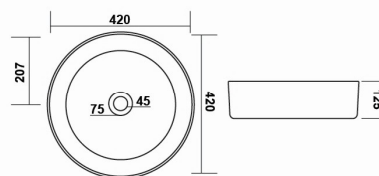

**MRP : 1,790.00**

**NEW**

Table Top Basin "Umbel "

TSR-TTB-9086  
Size - 565\*400\*135  
(22.2" x 15.7")

**MRP : 1,980.00**

**NEW**

Table Top Basin "Monty"

TSD-TTB-9087  
Size - 420\*420\*125  
(16.5" x 16.5")