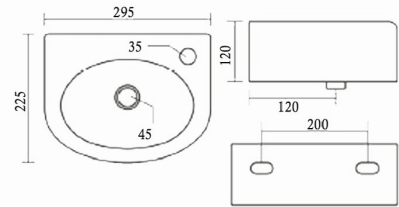

# WALL HUNG BASINS

**NEW**

Wall Hung Basin "Dolcey"  
TSM-WHB-9091  
Size - 295\*225\*120  
(11.6" x 8.8")  
**MRP : 1,360.00**

**NEW**

Wall Hung Basin "Julias"  
TSM-WHB-9092  
Size - 410\*335\*150  
(16.1" x 13.1")  
**MRP : 1,400.00**