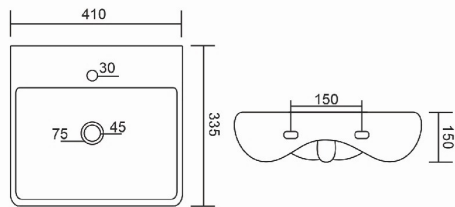

# WALL HUNG BASINS

**NEW**

Wall Hung Basin "Dolcey"  
TSM-WHB-9091  
Size - 295\*225\*120  
(11.6" x 8.8")  
**MRP : 1,360.00**

**NEW**

Wall Hung Basin "Julias"  
TSM-WHB-9092  
Size - 410\*335\*150  
(16.1" x 13.1")  
**MRP : 1,400.00**