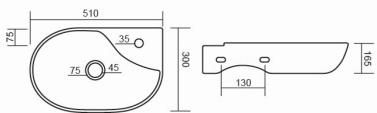

WALL HUNG BASINS

TSI-WHB-9036
Size - 465*290*152
(18.5" x 11.5")
MRP : 1,400.00

TSR-WHB-9037
Size - 360*360*160
(14" x 14")
MRP : 1,850.00

TSS-WHB-9038
Size - 440*340*185
(17.5" x 13.5")
MRP : 1,480.00

TSS-WHB-9039
Size - 510*300*165
(20" x 12")
MRP : 2,050.00

TSS-WHB-9040
Size - 505*425*105
(20" x 17")
MRP : 2,150.00

NEW
TSM-WHB-9029
Size - 350*250*120
(13.7" x 9.8")
MRP : 1,360.00