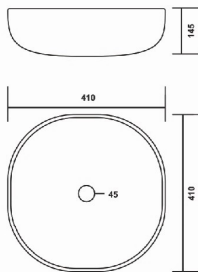

TABLE TOP & THIN RIM BASINS