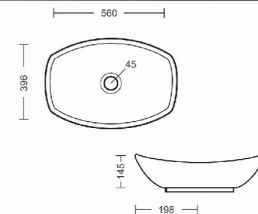

**NEW**

Table Top Basin "Elena"  
TSR-TTB-9083  
Size - 560\*396\*145  
(22" x 15.5")  
**MRP : 5,400.00**

**NEW**

Table Top Basin "Mozito"  
TSR-TTB-9082  
Size - 710\*370\*175  
(27.9" x 14.5")  
**MRP : 6,500.00**