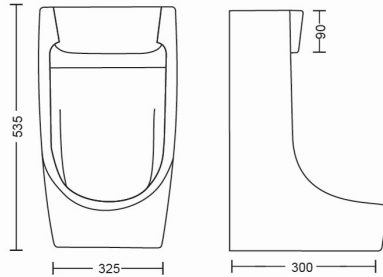

Urinal "Rock"
TSB-URN-6015
Size - 300*325*535 (11.8" x 12.7")
MRP : 5,900.00