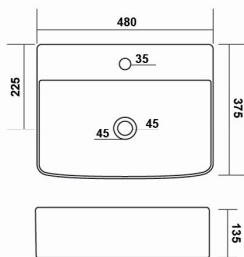

**TABLE TOP THIN
RIM BASINS**