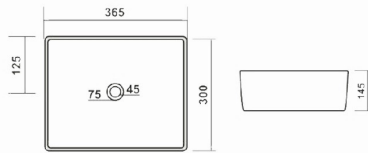

TABLE TOP BASINS

NEW

Table Top Basin "Sanyo"
TSM-TTB-9079
Size - 280*280*120
(11" x 11")
MRP : 1,550.00

NEW

Table Top Basin "Sarova"
TSM-TTB-9080
Size - 365*300*145
(14.3" x 11.8")
MRP : 2,450.00

NEW

Table Top Basin "Robust"
TSM-TTB-9081
Size - 395*300*120
(16" x 12")
MRP : 2,250.00

NEW

Table Top Basin "Lexus"
TSR-TTD-9058
Size - 405*295*105
(15.9" x 11.6")
MRP : 1,480.00

NEW

Table Top Basin "Elena"
TSR-TTB-9083
Size - 560*396*145
(22" x 15.5")
MRP : 5,400.00

NEW

Table Top Basin "Mozito"
TSR-TTB-9082
Size - 710*370*175
(27.9" x 14.5")
MRP : 6,500.00