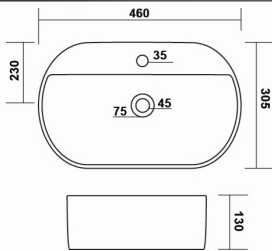

Table Top Basin "Vega"
TSS-TTB-9047
Size - 460*305*130
(18" x 12")
MRP : 3,150.00