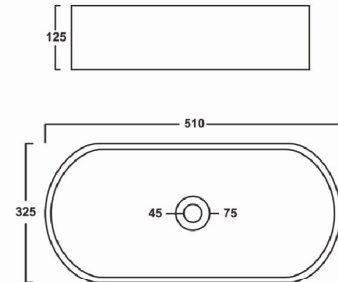

TABLE TOP & THIN RIM BASINS