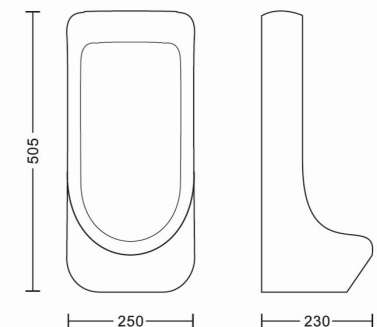

Urinal "Smart"  
TSS-URN-6014  
Size - 360\*315\*500  
(14" x 12.3")  
**MRP : 1,800.00**

**NEW**  
Urinal "Lavenia"  
TSI-URN-6016  
Size - 230\*250\*505  
(9" x 9.8")  
**MRP : 2,200.00**