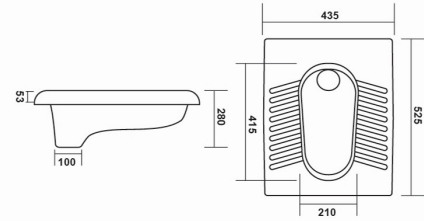

# ORISSA PAN TOILET

Orissa Pan 20"  
TSS-OPT-5096  
Size - 20" (525 mm)  
**MRP : 1,350.00**

Orissa Pan 23"  
TSS-OPT-5097  
Size - 23" (590 mm)  
**MRP : 1,450.00**

City Pan  
TSS-OPT-5098  
Size - 21" (530 mm)  
**MRP : 1,450.00**