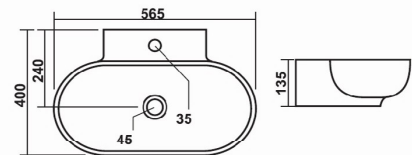

**MRP : 1,790.00**

**NEW**

Table Top Basin "Umbel "

TSR-TTB-9086  
Size - 565\*400\*135  
(22.2" x 15.7")

**MRP : 1,980.00**

**NEW**

Table Top Basin "Monty"

TSD-TTB-9087  
Size - 420\*420\*125  
(16.5" x 16.5")