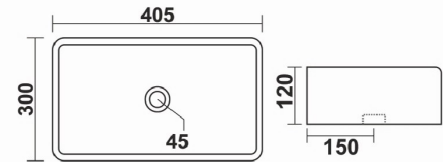

## TABLE TOP BASINS

**NEW**

Table Top Basin "Belleza"

TSR-TTB-9084  
Size - 405\*300\*120  
(15.9" x 11.8")

**MRP : 4,420.00**

**NEW**

Table Top Basin "Thomas"

TSR-TTB-9085  
Size - 460\*315\*142  
(18.1" x 12.4")