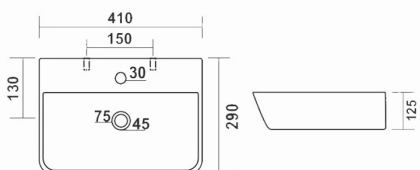

Table Top Basin "Amaze"  
TSI-TTB-9044  
Size - 540\*410\*140  
(21" x 16")  
**MRP : 3,990.00**

Table Top Basin "Magna"  
TSS-TTB-9045  
Size - 420\*320\*100  
(16.5" x 12.5")  
**MRP : 2,650.00**

Table Top Basin "Pearl"  
TSS-TTB-9046  
Size - 480\*370\*145  
(19" x 14.5")  
**MRP : 3,050.00**