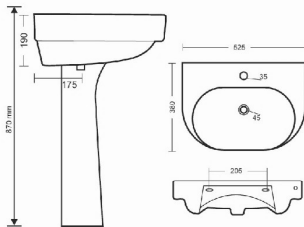

## BASINS WITH PEDESTAL

Basin With Pedestal "Renzo"

TSR-OPB-9016

Size - 575\*430\*880

(22.6" x 16.9")

**MRP : TSR-BS-9016 Basin - 1,850.00**

TSR-PD-9116 **Pedestal - 1,750.00**

**Set - 3,600.00**