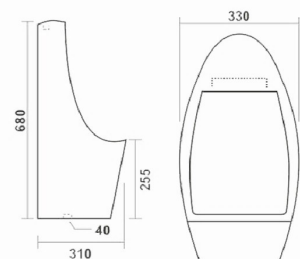

TA-MF-0107
Mini Time Delay Bib Cock
MRP : 1,600.00

NEW