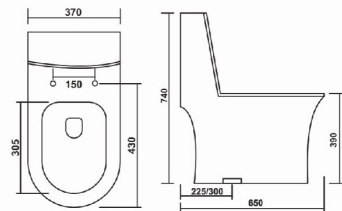

One Piece Closet Toilet  
"Rolex" (Syphonic)  
TSI-OPT-5003  
Size - 650\*370\*740  
'S' Trap ( 225mm ) 9"  
**MRP : 12,500.00**

**NEW**  
One Piece Closet Toilet  
"Sedny" (Washdown)  
TSB-OPT-5007  
Size - 660\*350\*718\*  
'S' Trap ( 230 mm ) 9.2", 'P' Trap ( 180 mm ) 7.2"  
**MRP : 11,500.00**