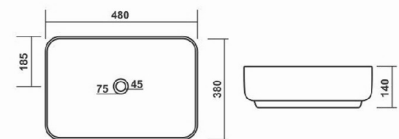

TABLE TOP BASINS

NEW

Table Top Basin "Gallops"
TSM-TTB-9074
Size - 540*380*110
(21.2" x 14.9")
MRP : 4,150.00

NEW

Table Top Basin "Armada"
TSM-TTB-9075
Size - 460*330*140
(18.1" x 12.9")
MRP : 3,300.00

NEW

Table Top Basin "Lunar"
TSM-TTB-9076
Size - 520*370*140
(20.4" x 14.5")
MRP : 4,150.00

NEW

Table Top Basin "Oliver"
TSM-TTB-9077
Size - 365*255*105
(14.3" x 10")
MRP : 2,000.00

NEW

Table Top Basin "Yarris"
TSM-TTB-9078
Size - 480*380*140
(18.8" x 14.9")
MRP : 4,000.00

NEW

Table Top Basin "Fenesta"
TSM-TTB-9057
Size - 480*370*125
(18.8" x 14.5")
MRP : 3,950.00