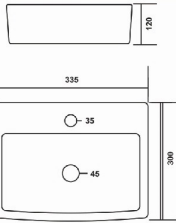

Table Top Basin "Nile"
TSI-TTB-9043
Size - 335*300*120
(13" x 12")
MRP : 1,600.00