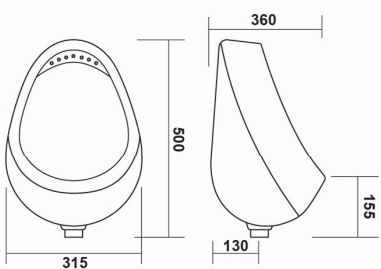

Urinal "Smart"  
TSS-URN-6014  
Size - 360\*315\*500  
(14" x 12.3")  
**MRP : 1,800.00**

**NEW**  
Urinal "Lavenia"  
TSI-URN-6016  
Size - 230\*250\*505  
(9" x 9.8")  
**MRP : 2,200.00**