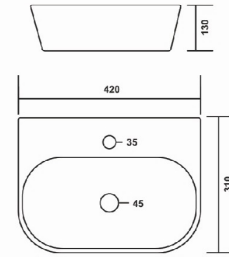

Table Top Basin "Nile"
TSI-TTB-9043
Size - 335*300*120
(13" x 12")
MRP : 1,600.00