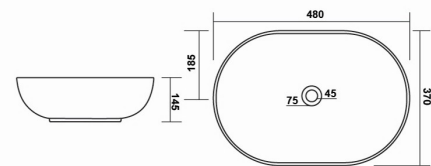

Table Top Basin "Amaze"  
TSI-TTB-9044  
Size - 540\*410\*140  
(21" x 16")  
**MRP : 3,990.00**

Table Top Basin "Magna"  
TSS-TTB-9045  
Size - 420\*320\*100  
(16.5" x 12.5")  
**MRP : 2,650.00**

Table Top Basin "Pearl"  
TSS-TTB-9046  
Size - 480\*370\*145  
(19" x 14.5")  
**MRP : 3,050.00**