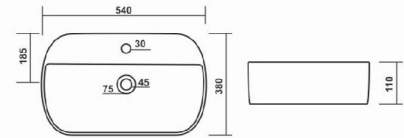

TABLE TOP BASINS

NEW

Table Top Basin "Gallops"
TSM-TTB-9074
Size - 540*380*110
(21.2" x 14.9")
MRP : 4,150.00

NEW

Table Top Basin "Armada"
TSM-TTB-9075
Size - 460*330*140
(18.1" x 12.9")
MRP : 3,300.00

NEW

Table Top Basin "Lunar"
TSM-TTB-9076
Size - 520*370*140
(20.4" x 14.5")
MRP : 4,150.00

NEW

Table Top Basin "Oliver"
TSM-TTB-9077
Size - 365*255*105
(14.3" x 10")
MRP : 2,000.00

NEW

Table Top Basin "Yarris"
TSM-TTB-9078
Size - 480*380*140
(18.8" x 14.9")
MRP : 4,000.00

NEW

Table Top Basin "Fenesta"
TSM-TTB-9057
Size - 480*370*125
(18.8" x 14.5")
MRP : 3,950.00