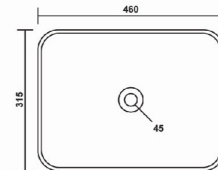

Table Top Thin Rim Basin "Lomofy"
TSX-TRB-9051
Size - 460*315*135
(18" x 12.5")
MRP : 2,550.00