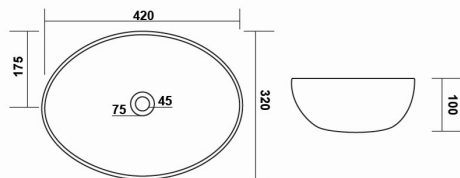

Table Top Basin "Amaze"  
TSI-TTB-9044  
Size - 540\*410\*140  
(21" x 16")  
**MRP : 3,990.00**

Table Top Basin "Magna"  
TSS-TTB-9045  
Size - 420\*320\*100  
(16.5" x 12.5")  
**MRP : 2,650.00**

Table Top Basin "Pearl"  
TSS-TTB-9046  
Size - 480\*370\*145  
(19" x 14.5")  
**MRP : 3,050.00**