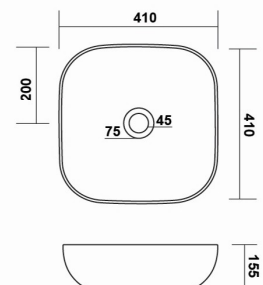

**TABLE TOP THIN
RIM BASINS**