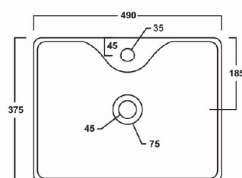

Table Top Thin Rim Basin "Lomofy"  
TSX-TRB-9051  
Size - 460\*315\*135  
(18" x 12.5")  
**MRP : 2,550.00**

Table Top Thin Rim Basin "Pride"  
TSI-TRB-9053  
Size - 490\*375\*135  
(19.5" x 15")  
**MRP : 3,000.00**