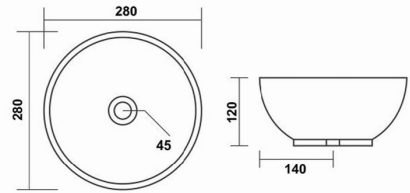

TABLE TOP BASINS

NEW

Table Top Basin "Sanyo"
TSM-TTB-9079
Size - 280*280*120
(11" x 11")
MRP : 1,550.00

NEW

Table Top Basin "Sarova"
TSM-TTB-9080
Size - 365*300*145
(14.3" x 11.8")
MRP : 2,450.00

NEW

Table Top Basin "Robust"
TSM-TTB-9081
Size - 395*300*120
(16" x 12")
MRP : 2,250.00

NEW

Table Top Basin "Lexus"
TSR-TTD-9058
Size - 405*295*105
(15.9" x 11.6")
MRP : 1,480.00

NEW

Table Top Basin "Elena"
TSR-TTB-9083
Size - 560*396*145
(22" x 15.5")
MRP : 5,400.00

NEW

Table Top Basin "Mozito"
TSR-TTB-9082
Size - 710*370*175
(27.9" x 14.5")
MRP : 6,500.00