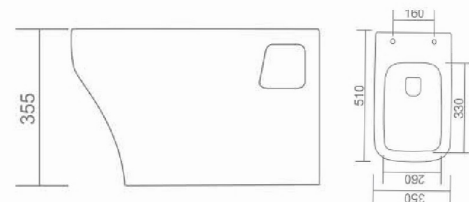

Wall Hung Toilet "Carat"  
TSS-WHT- 5047  
Size - 505\*370\*355 (20")  
**MRP : 5,100.00**

Wall Hung Toilet "Junior"  
TSI-WHT- 5046  
Size - 500\*345\*420 (20")  
**MRP : 4,950.00**

**NEW**  
Wall Hung Toilet "Hector"  
TSL-WHT- 5066  
Size - 510\*355\*350 (20")  
**MRP : 7,200.00**