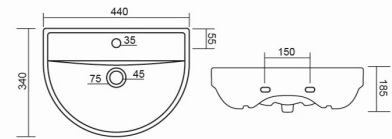

WALL HUNG BASINS

TSI-WHB-9036
Size - 465*290*152
(18.5" x 11.5")
MRP : 1,400.00

TSR-WHB-9037
Size - 360*360*160
(14" x 14")
MRP : 1,850.00

TSS-WHB-9038
Size - 440*340*185
(17.5" x 13.5")
MRP : 1,480.00

TSS-WHB-9039
Size - 510*300*165
(20" x 12")
MRP : 2,050.00

TSS-WHB-9040
Size - 505*425*105
(20" x 17")
MRP : 2,150.00

NEW
TSM-WHB-9029
Size - 350*250*120
(13.7" x 9.8")
MRP : 1,360.00