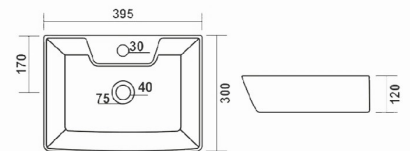

TABLE TOP BASINS

NEW

Table Top Basin "Sanyo"
TSM-TTB-9079
Size - 280*280*120
(11" x 11")
MRP : 1,550.00

NEW

Table Top Basin "Sarova"
TSM-TTB-9080
Size - 365*300*145
(14.3" x 11.8")
MRP : 2,450.00

NEW

Table Top Basin "Robust"
TSM-TTB-9081
Size - 395*300*120
(16" x 12")
MRP : 2,250.00

NEW

Table Top Basin "Lexus"
TSR-TTD-9058
Size - 405*295*105
(15.9" x 11.6")
MRP : 1,480.00

NEW

Table Top Basin "Elena"
TSR-TTB-9083
Size - 560*396*145
(22" x 15.5")
MRP : 5,400.00

NEW

Table Top Basin "Mozito"
TSR-TTB-9082
Size - 710*370*175
(27.9" x 14.5")
MRP : 6,500.00