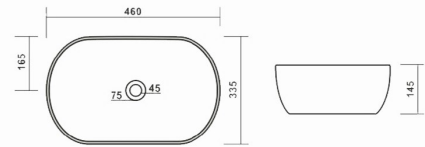

## TABLE TOP BASINS

**NEW**

Table Top Basin "Alister"  
TSM-TTB-9069  
Size - 460\*335\*145  
(18.1" x 13.1")  
**MRP : 2,600.00**

**NEW**

Table Top Basin "Fanta"  
TSM-TTB-9070  
Size - 320\*320\*110  
(12.5" x 12.5")  
**MRP : 1,600.00**