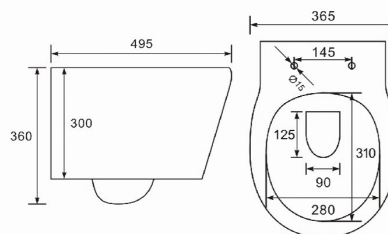

Rimless Wall Hung Toilet "Krissan"
SM - 4004
Size - 495*365*360
MRP : PP - 11,500.00
UF - 12,500.00