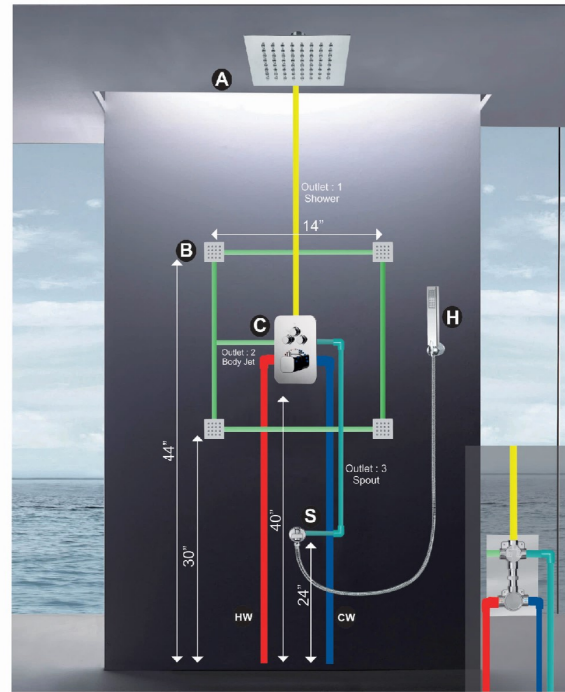

Concept 14

- A) Rain Shower 10 x 10 MRP : 7,300
- B) Body Jet (2 x 2) - 4 Pcs MRP : 7,200
- C) 3 Button Thermostatic Mixer MRP : 16,500
- S) Spout MRP : 1,650
- H) Hand Shower Set MRP : 2,700
- Total : 35,350.00