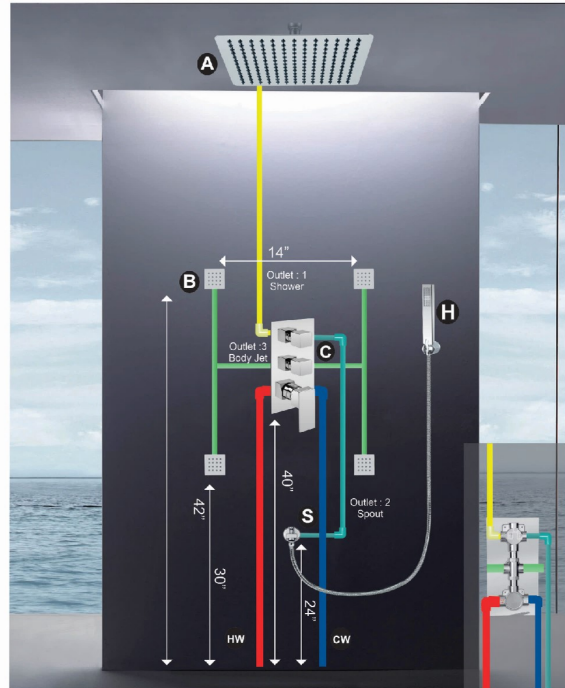

Concept 4

- A) Rain Shower 12 x 12 MRP : 10,750
- B) Body Jet (2 x 2) - 4 Pcs MRP : 7,200
- C) Quattro (4 Way) MRP : 20,000
- S) Spout MRP : 1,650
- H) Hand Shower Set MRP : 2,700

Total : 42,300.00