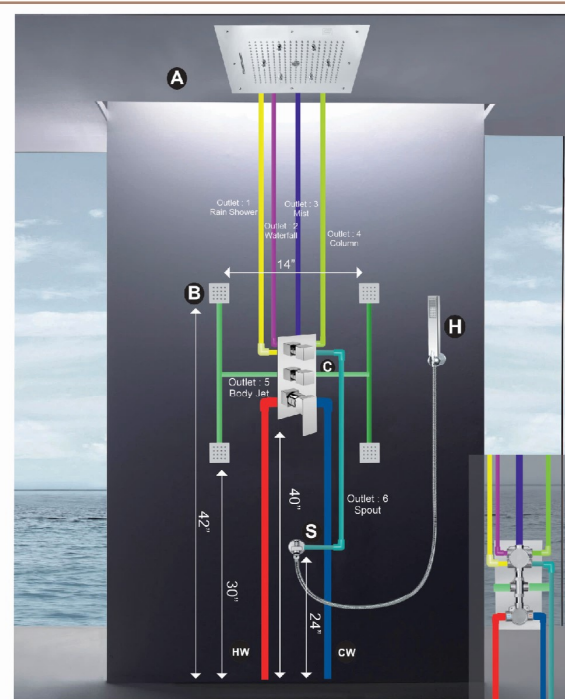

Concept 8

- A) Aqua Magic Shower 20" x 20" MRP : 60,000
- B) Body Jet (2 x 2) - 4 Pcs MRP : 7,200
- C) Quattro Mixer 6 Way MRP : 24,000
- S) Spout MRP : 1,650
- H) Hand Shower Set MRP : 2,700
- Total : 95,550.00