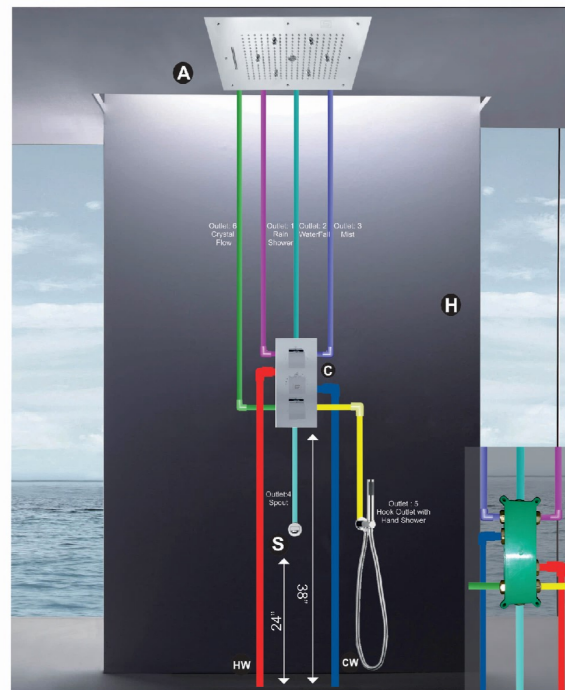

Concept 16

- A) Aqua Magic Shower 20 x 20 MRP : 60,000
- C) 6 Way Thermostatic Divertor MRP : 31,000
- S) Spout MRP : 1,650
- H) Hand Shower Set MRP : 2,700
- I) Hook Outlet MRP : 1,750
- Total : 97,100.00