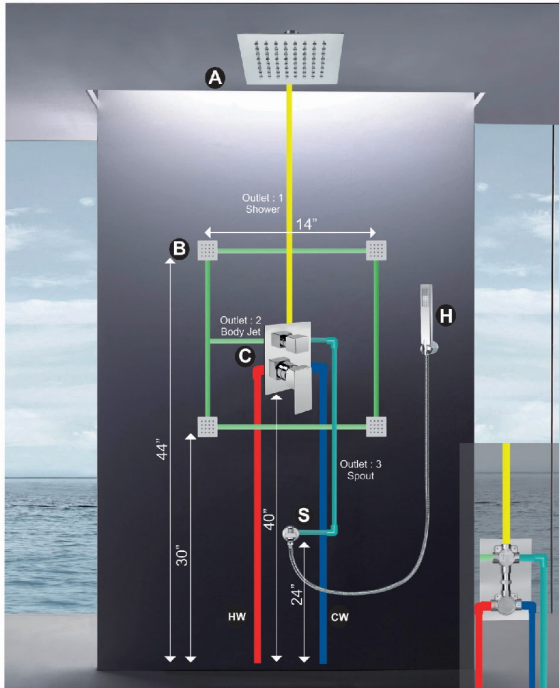

Concept 3

- A) Rain Shower 8 x 8 MRP : 5,250
- B) Body Jet (2 x 2) - 4 Pcs MRP : 7,200
- C) Quattro (3 Way) MRP : 10,000
- S) Spout MRP : 1,650
- H) Hand Shower Set MRP : 2,700

Total : 26,800.00