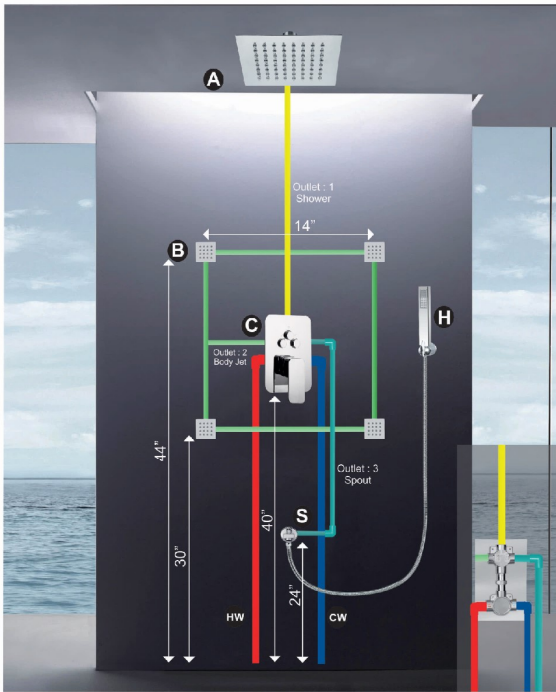

Concept 13

- A) Rain Shower 8 x 8 MRP : 5,250
- B) Body Jet (2 x 2) - 4 Pcs MRP : 7,200
- C) 3 Button Normal Mixer MRP : 15,500
- S) Spout MRP : 1,650
- H) Hand Shower Set MRP : 2,700
- Total : 32,300.00