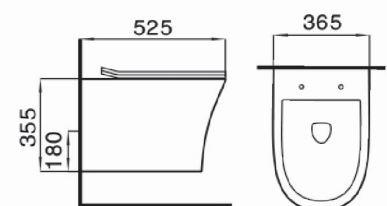

Rimless Wall Hung Toilet "Hector"
SM - 4006
Size - 525*365*355
MRP : PP - 12,500.00
UF - 12,600.00