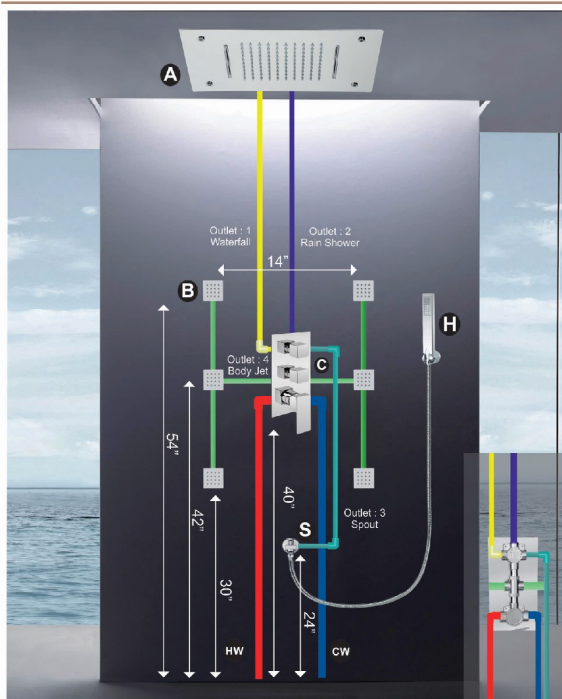

Concept 7

- A) Aqua Magic Shower 16 x 12 MRP : 27,500
- B) Body Jet (2 x 2) - 6 Pcs MRP : 10,800
- C) Quattro (4 Way) MRP : 20,000
- S) Spout MRP : 1,650
- H) Hand Shower Set MRP : 2,700
- Total : 62,650.00