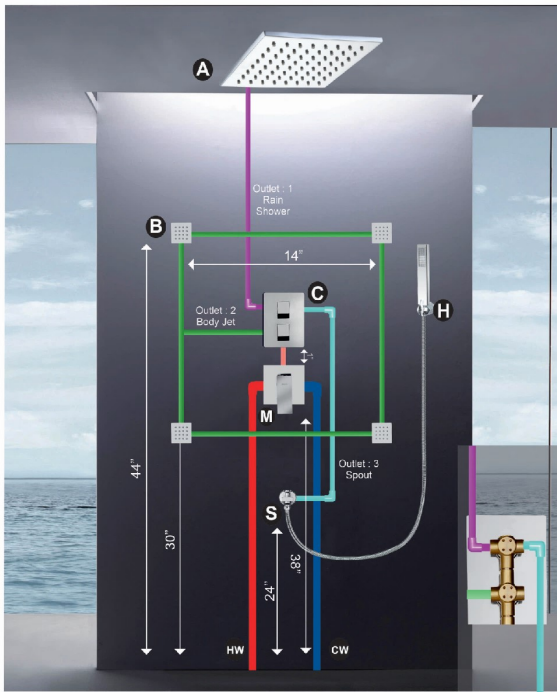

Concept 14

- A) Rain Shower 10 x 10 MRP : 7,300
- B) Body Jet (2 x 2) - 4 Pcs MRP : 7,200
- C) 3 Button Thermostatic Mixer MRP : 16,500
- S) Spout MRP : 1,650
- H) Hand Shower Set MRP : 2,700
- Total : 35,350.00

Concept 15

- A) Aqua Magic Shower 24 x 24 MRP : 65,000
- B) Body Jet (2 x 2) - 6 Pcs MRP : 10,800
- C) 6 Way Thermostatic Divertor MRP : 31,000
- S) Spout MRP : 1,650
- H) Hand Shower Set MRP : 2,700
- Total : 1,11,150.00

Concept 16

- A) Aqua Magic Shower 20 x 20 MRP : 60,000
- C) 6 Way Thermostatic Divertor MRP : 31,000
- S) Spout MRP : 1,650
- H) Hand Shower Set MRP : 2,700
- I) Hook Outlet MRP : 1,750
- Total : 97,100.00