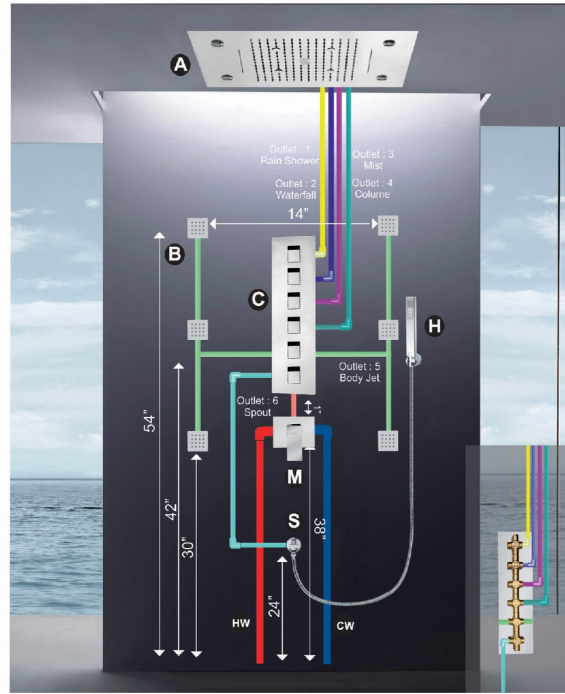

Concept 4

- A) Rain Shower 12 x 12 MRP : 10,750
- B) Body Jet (2 x 2) - 4 Pcs MRP : 7,200
- C) Quattro (4 Way) MRP : 20,000
- S) Spout MRP : 1,650
- H) Hand Shower Set MRP : 2,700

Total : 42,300.00

Concept 5

- A) Aqua Magic Shower 24 x 18 MRP : 60,000
- B) Body Jet (2 x 2) - 6 Pcs MRP : 10,800
- C) Controller (5 Volume) MRP : 21,000
- M) Mixer MRP : 7,000
- S) Spout MRP : 1,650
- H) Hand Shower Set MRP : 2,700
- Total : 1,03,150.00